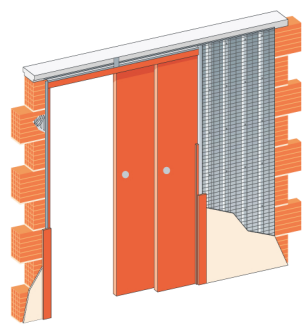

Кассета для двустворчатой раздвижной двери,
убирающейся в одну сторону

PARALLEL - это кассета которая позволяет поместить
в одну стену двустворчатую дверь.

ОПЦИИ

КАССЕТЫ СТАНДАРТНЫХ РАЗМЕРОВ СО СКЛАДА В МОСКВЕ

РАЗМЕР ПОЛОТНА		РАЗМЕР КОНСТРУКЦИИ L1 x H1 x B1, мм	РАЗМЕР ПРОЕМА			СВЕТОВОЙ СТРОИТЕЛЬНЫЙ ПРОХОД		Код
LP, мм	HP, мм		Ширина L2, мм	Высота H2, мм	Толщина стены, мм	L3, мм	H3, мм	
600+600	2000/2100	1890 x 2075/2175 x 175	1920-1930	2120/2220	200	1205	2037/2137	P730-120
700+700		2190 x 2075/2175 x 175	2220-2230			1405		P730-140
800+800		2490 x 2075/2175 x 175	2520-2530			1605		P730-160
900+900		2790 x 2075/2175 x 175	2820-2830			1805		P730-180
1000+1000		3090 x 2075/2175 x 175	3120-3130			2005		P730-200
1100+1100		3390 x 2075/2175 x 175	3420-3430			2205		P730-220