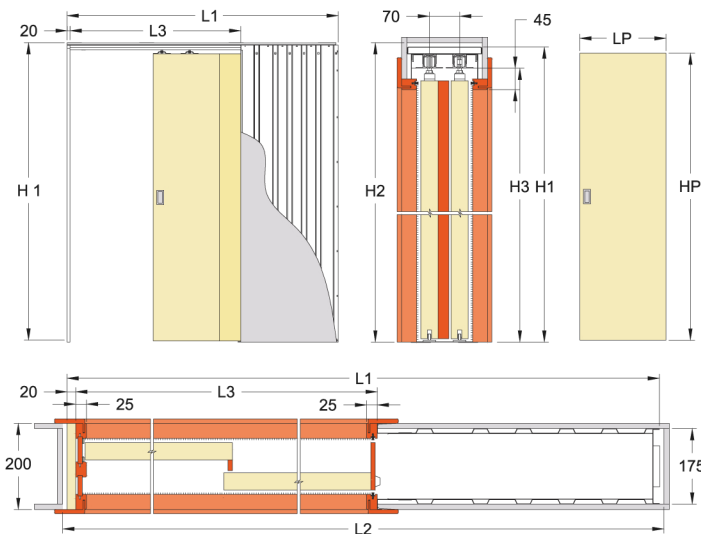

Кассета для двустворчатой раздвижной двери,
убирающейся в одну сторону

PARALLEL - это кассета которая позволяет поместить
в одну стену двустворчатую дверь.

ОПЦИИ

КАССЕТЫ СТАНДАРТНЫХ РАЗМЕРОВ СО СКЛАДА В МОСКВЕ

РАЗМЕР ПОЛОТНА		РАЗМЕР КОНСТРУКЦИИ L1 x H1 x B1, мм	РАЗМЕР ПРОЕМА			СВЕТОВОЙ СТРОИТЕЛЬНЫЙ ПРОХОД		Код
LP, мм	HP, мм		Ширина L2, мм	Высота H2, мм	Толщина стены, мм	L3, мм	H3, мм	
600+600	2000/2100	1890 x 2075/2175 x 175	1920-1930	2120/2220	200	1205	2037/2137	P730-120
700+700		2190 x 2075/2175 x 175	2220-2230			1405		P730-140
800+800		2490 x 2075/2175 x 175	2520-2530			1605		P730-160
900+900		2790 x 2075/2175 x 175	2820-2830			1805		P730-180
1000+1000		3090 x 2075/2175 x 175	3120-3130			2005		P730-200
1100+1100		3390 x 2075/2175 x 175	3420-3430			2205		P730-220